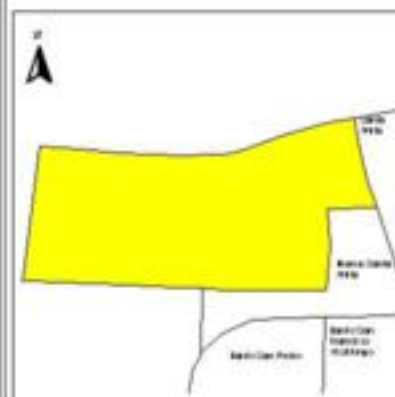

EVALUA DF
Consejo de Evaluación del
Desarrollo Social del
Distrito Federal

ÍNDICE DE DESARROLLO SOCIAL

Delegación: Iztacalco
Colonia: Viaducto Piedad
Grado de desarrollo: Alto

Grado de Desarrollo Social

-  Muy bajo
-  Bajo
-  Medio
-  Alto
-  Sin dato

0.08 0 0.08 0.16 Kilómetros

Fuente: Elaboración propia con datos de Seduvi e INEGI